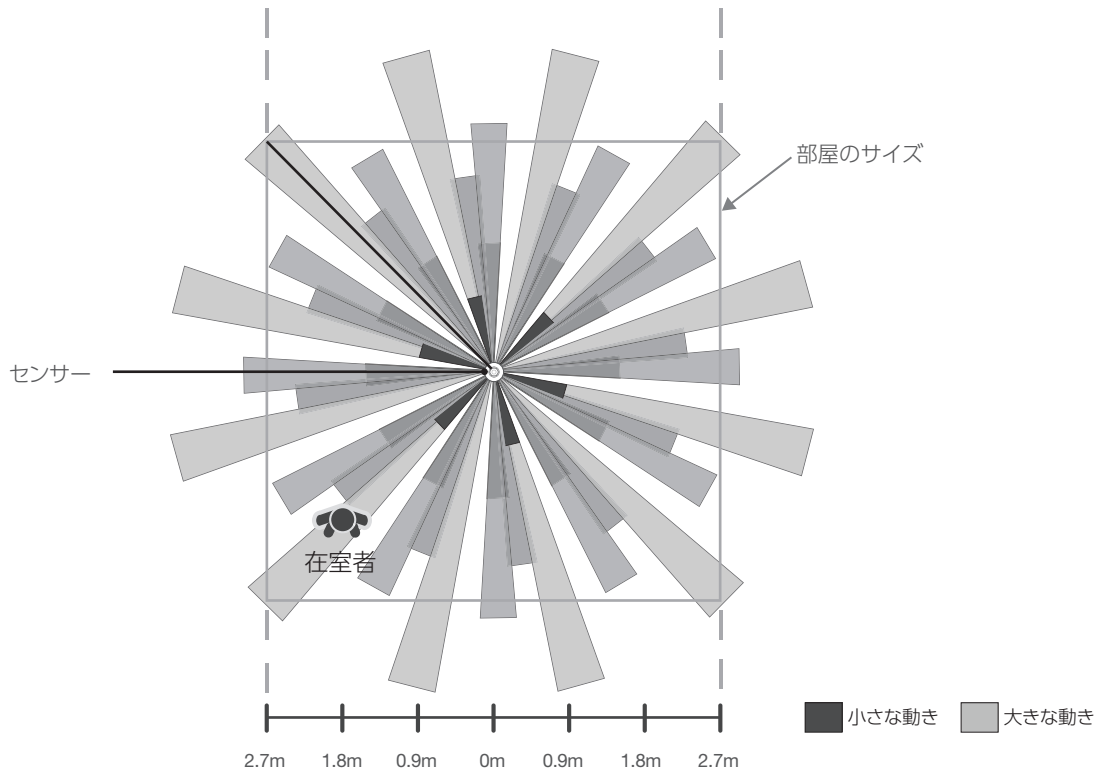

4 卓上で

● Picoリモコン本体
● テーブルトップスタンド

Pico (ピコ) 設置方法

2 の場合

3 の場合

※ 表示価格はすべて希望小売価格(税抜き)です。

センサーの到達範囲を示すグラフ

天井取付型、視野角360° — 到達範囲は、天井の高さによって異なります。

トップビュー

天井取付型センサーの到達範囲を示すグラフ

(部屋の中央に取り付けられたセンサーの場合)

天井の高さ	フロア全体の到達範囲に対する部屋の最大サイズ	フロアでの検知範囲の半径
2.4m	5.5 × 5.5m	4.0m
2.7m	6.1 × 6.1m	4.4m
3.0m	6.7 × 6.7m	4.9m
3.7m*	7.9 × 7.9m	5.8m

* 推奨最大取り付け高さは、3.7mです。

取付図

配線図