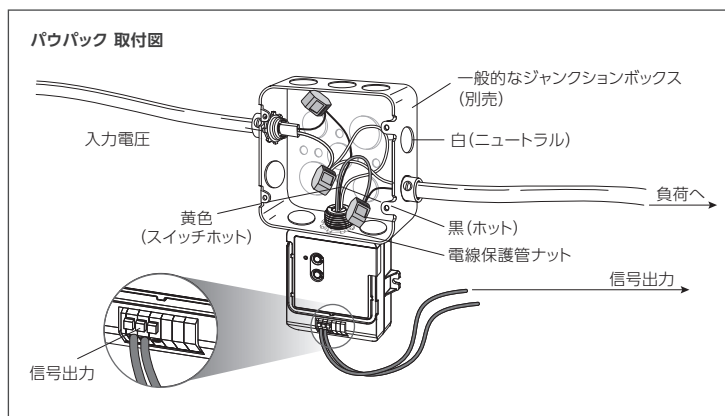

4 卓上で

● Picoリモコン本体
● テーブルトップスタンド

Pico (ピコ) 設置方法

2 の場合

3 の場合

※ 表示価格はすべて希望小売価格(税抜き)です。

センサーの到達範囲を示すグラフ

天井取付型、視野角360° — 到達範囲は、天井の高さによって異なります。

トップビュー

天井取付型センサーの到達範囲を示すグラフ

(部屋の中央に取り付けられたセンサーの場合)

天井の高さ	フロア全体の到達範囲に対する部屋の最大サイズ	フロアでの検知範囲の半径
2.4m	5.5 × 5.5m	4.0m
2.7m	6.1 × 6.1m	4.4m
3.0m	6.7 × 6.7m	4.9m
3.7m*	7.9 × 7.9m	5.8m

* 推奨最大取り付け高さは、3.7mです。

取付図

配線図

■ パウパック PWM/O-10V調光モジュール 配線図

■ パウパック リレーモジュール 配線図

■ パウパック CCOモジュール 配線図

■ マエストロワイヤレスリモート 配線図

※1 配線は最長90mまで。3台以上取り付ける場合、親器を子器と子器の間に記憶することはできません。親器は電源側が負荷側に位置するように配線してください。
 ※2 絶縁抵抗測定(メガテスト)は、調光ユニットを電器から外して行ってください。