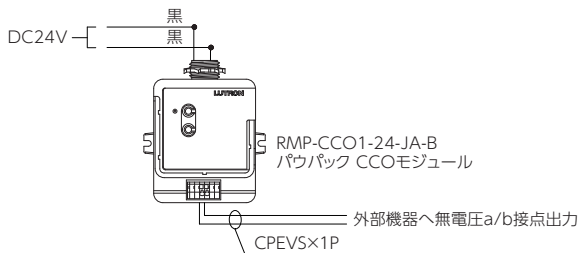

4 卓上で

● Picoリモコン本体
● テーブルトップスタンド

Pico (ピコ) 設置方法

2 の場合

3 の場合

※ 表示価格はすべて希望小売価格(税抜き)です。

センサーの到達範囲を示すグラフ

天井取付型、視野角360° — 到達範囲は、天井の高さによって異なります。

トップビュー

天井取付型センサーの到達範囲を示すグラフ

(部屋の中央に取り付けられたセンサーの場合)

天井の高さ	フロア全体の到達範囲に対する部屋の最大サイズ	フロアでの検知範囲の半径
2.4m	5.5 × 5.5m	4.0m
2.7m	6.1 × 6.1m	4.4m
3.0m	6.7 × 6.7m	4.9m
3.7m*	7.9 × 7.9m	5.8m

* 推奨最大取り付け高さは、3.7mです。

取付図

配線図

■ パウパック PWM/O-10V調光モジュール 配線図

■ パウパック リレーモジュール 配線図

■ パウパック CCOモジュール 配線図

■ マエストロワイヤレスリモート 配線図

※1 配線は最長90mまで。3台以上取り付ける場合、親器を子器と子器の間に記憶することはできません。親器は電源側が負荷側に位置するように配線してください。
 ※2 絶縁抵抗測定(メガテスト)は、調光ユニットを電器から外して行ってください。