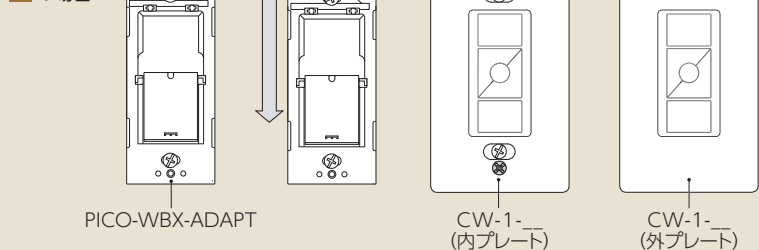

※ 電池寿命は使用条件により異なります。

ピコワイヤレスリモコンは、4つの使い方が可能です。

1 手に持って

使用製品 ● Picoリモコン本体のみ

2 壁面に貼り付け

● Picoリモコン本体のみ
(両面テープ/木ビス取付)

3 壁面にFIX取り付け

● Picoリモコン本体
● フェースプレートアダプター
● クラロフェイスプレート

4 卓上で

● Picoリモコン本体
● テーブルトップスタンド

Pico (ピコ) 設置方法

2 の場合

3 の場合

※ 表示価格はすべて希望小売価格(税抜き)です。

センサーの到達範囲を示すグラフ

天井取付型、視野角360° — 到達範囲は、天井の高さによって異なります。

トップビュー

天井取付型センサーの到達範囲を示すグラフ

(部屋の中央に取り付けられたセンサーの場合)

天井の高さ	フロア全体の到達範囲に対する部屋の最大サイズ	フロアでの検知範囲の半径
2.4m	5.5 × 5.5m	4.0m
2.7m	6.1 × 6.1m	4.4m
3.0m	6.7 × 6.7m	4.9m
3.7m*	7.9 × 7.9m	5.8m

* 推奨最大取り付け高さは、3.7mです。

取付図

配線図