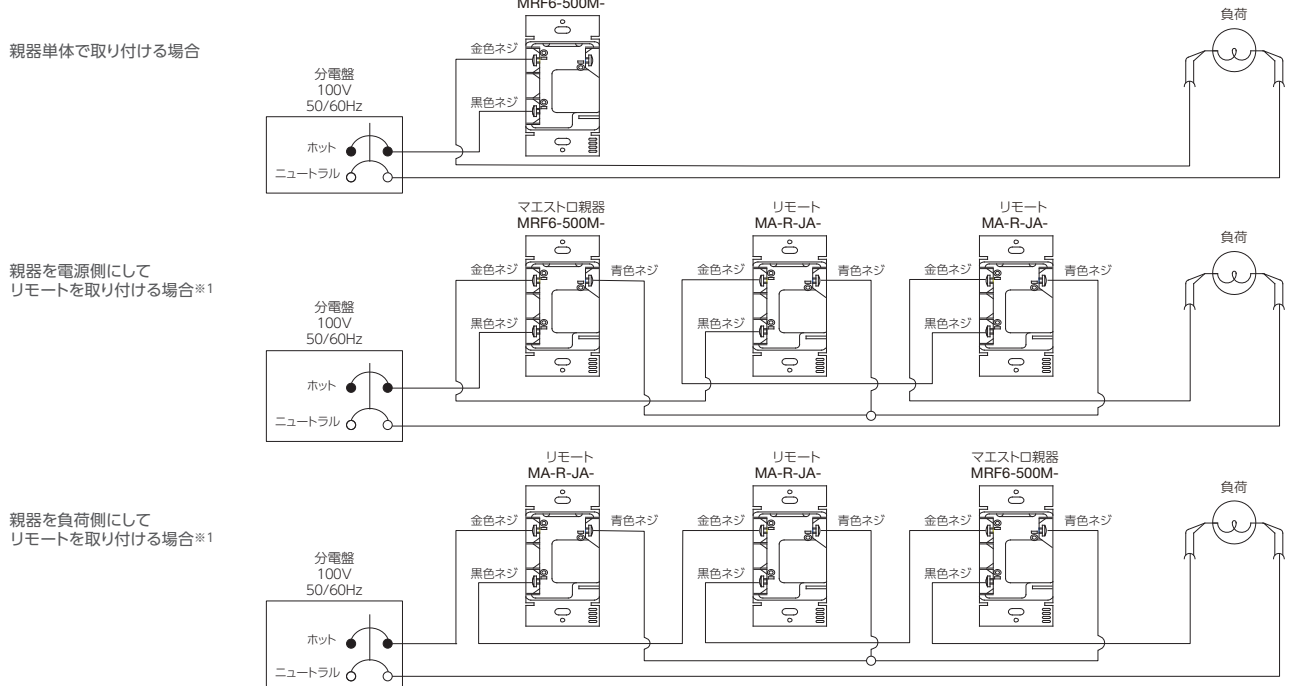

4 卓上で

● Picoリモコン本体
● テーブルトップスタンド

Pico (ピコ) 設置方法

2 の場合

3 の場合

※ 表示価格はすべて希望小売価格(税抜き)です。

センサーの到達範囲を示すグラフ

天井取付型、視野角360° — 到達範囲は、天井の高さによって異なります。

トップビュー

天井取付型センサーの到達範囲を示すグラフ

(部屋の中央に取り付けられたセンサーの場合)

天井の高さ	フロア全体の到達範囲に対する部屋の最大サイズ	フロアでの検知範囲の半径
2.4m	5.5 × 5.5m	4.0m
2.7m	6.1 × 6.1m	4.4m
3.0m	6.7 × 6.7m	4.9m
3.7m*	7.9 × 7.9m	5.8m

* 推奨最大取り付け高さは、3.7mです。

取付図

配線図

■ パウパック PWM/O-10V調光モジュール 配線図

■ パウパック リレーモジュール 配線図

■ パウパック CCOモジュール 配線図

■ マエストロワイヤレスリモート 配線図

※1 配線は最長90mまで。3台以上取り付ける場合、親器を子器と子器の間に記憶することはできません。親器は電源側が負荷側に位置するように配線してください。
 ※2 絶縁抵抗測定(メガテスト)は、調光ユニットを電器から外して行ってください。