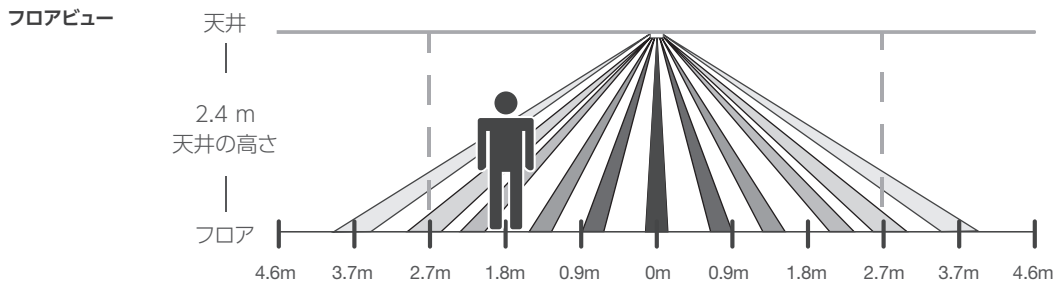

4 卓上で

● Picoリモコン本体
● テーブルトップスタンド

Pico (ピコ) 設置方法

2 の場合

3 の場合

※ 表示価格はすべて希望小売価格(税抜き)です。

センサーの到達範囲を示すグラフ

天井取付型、視野角360° — 到達範囲は、天井の高さによって異なります。