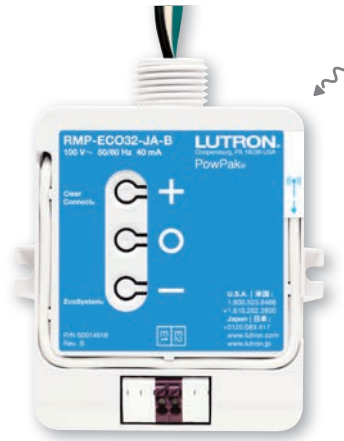

EcoSystem 調光モジュール **EcoSystem**

モデル番号 **RMP-ECO32-JA-B (100V)**