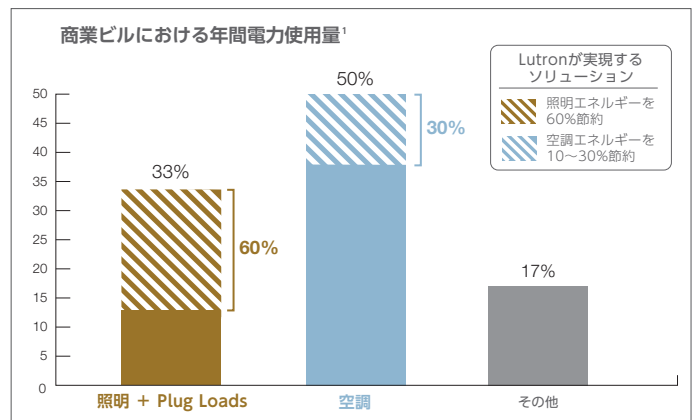

Radio Powr Savr™
レディオ・パワー・セイバー
ワイヤレス 人感センサー

Pico®
ピコ
ワイヤレス リモートコントロール

エナジー・トライパックは新しいワイヤレス省エネシステムです。 センサーやリモートコントロール、パウパックマエストロワイヤレスを 組み合わせて、最大限の省エネを実現します。

- 照明における電力使用量を最大60%節約します。
- 快適性および生産性が向上します。
- あらゆる負荷をコントロールできます。
- 初期投資およびプログラミング費用の削減ができます。
- ワイヤレス製品の電池寿命は約10年*です。

※ 電池寿命は使用条件により異なります。

エナジー・トライパックは、配線なしで簡単設置

エナジー・トライパックは、主に商業施設の新築時や改修用のシステムとして、開発されました。そのような商業施設では、照明が電気使用量の33%を占めています。¹ オフィスや学校などの施設では、在室/不在の自動検出や、昼光利用ができるエナジー・トライパックを採用する事で、最大限の省エネを実現します。

さまざまな研究が示す通り、適切な照明は、利用者にとってたくさんの利点があります。仕事や勉強に適切な照明と、その照明を個別にコントロールすることで、室内の快適性を高め、利用者の満足度と生産性を向上させます。^{2,3,4}