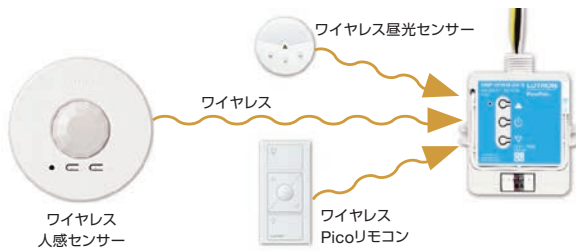

WEB ETP

ワイヤレス照明制御・調光システムのご概念図

- 電池寿命10年
- 施工時間短縮
- 施工費用削減
- リーズナブルな価格設定
- リモコン・センサーの設置場所が自由

ワイヤレス照明制御・調光システムの魅力

電池式だから配線工事が少ない

人感センサー・光センサーおよびピコワイヤレスリモコンが電池式のため、配線工事はパウパックと照明器具のみとなります。これにより施工時間が短縮され、施工費用の低減が見込めます。新規物件はもちろん、既存の改修工事に最適な製品です。

高性能・高感度の人感センサー

ワイヤレス人感センサーの検知領域は広く、1台で半径およそ4mをカバーします。(高さ2.4mに設置時) また、ルートロン独自のXCTテクノロジー搭載で、タイピングのような微小な動作も見逃しません。

ワイヤレスだから自由度が高い

エネルギー・トライパックのワイヤレスセンサーおよびリモコンは、配線に捉われずに自由なレイアウトが可能です。リモコンは壁に取り付けて一般的なスイッチとして、またデスク等に置いて使用することもできます。また、人感センサーは取付後に位置を変更することも可能です。電池寿命は、約10年*を実現しました。