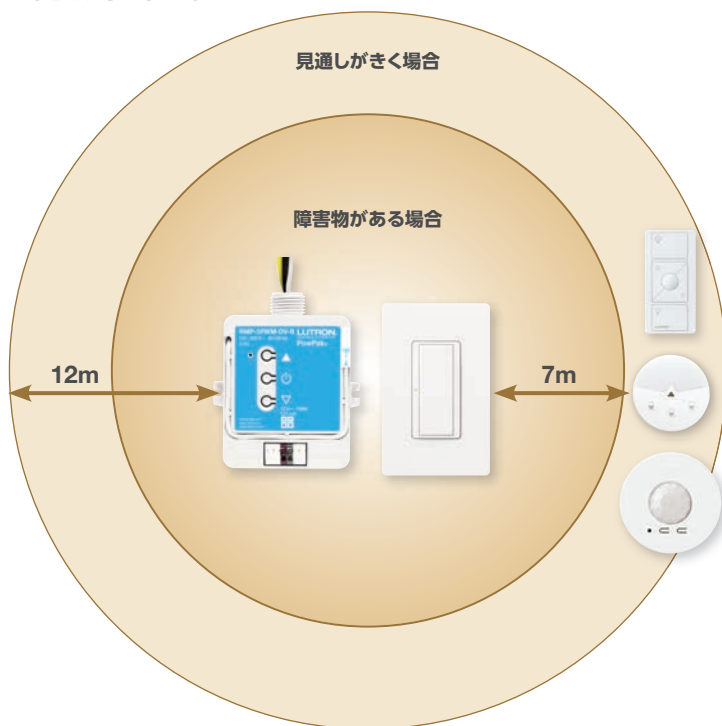

高性能・高感度の人感センサー

ワイヤレス人感センサーの検知領域は広く、1台で半径およそ4mをカバーします。(高さ2.4mに設置時) また、ルートロン独自のXCTテクノロジー搭載で、タイピングのような微小な動作も見逃しません。

ワイヤレスだから自由度が高い

エネルギー・トライパックのワイヤレスセンサーおよびリモコンは、配線に捉われずに自由なレイアウトが可能です。リモコンは壁に取り付けて一般的なスイッチとして、またデスク等に置いて使用することもできます。また、人感センサーは取付後に位置を変更することも可能です。電池寿命は、約10年*を実現しました。

多機能リモコンで高度な操作が可能

エネルギー・トライパックのPicoワイヤレスリモコンは、オン/オフに加えて、照度調節やプリセット(あらかじめ登録された調光状態)の呼び出し操作が可能です。ワイヤレスのため、これらの操作をお手元で簡単に行なうことができます。

環境に応じてさまざまなタイプをご用意

* 電池寿命は使用条件により異なります。

1台あたりの最大無線登録可能台数

パウパックまたは マエストロワイヤレス 1台	人感センサー	光センサー	ピコリモコン
 または 	 6台	 1台	 9台

RF (電波到達範囲)

⚠ RF (電波) 式機器取り付けの注意事項

取り付ける場所によってはRF (電波) 到達距離が短くなったり、正しく動作しない場合があります。下記のような場所に取り付ける場合はご注意ください。なお、動作が望ましくない場合はパウパック・マエストロワイヤレス・ピコリモコンの設置場所の移動を行い、正しく動作する位置に設置してください。

RF (電波) 到達距離が短くなったり動作しない場合があります。