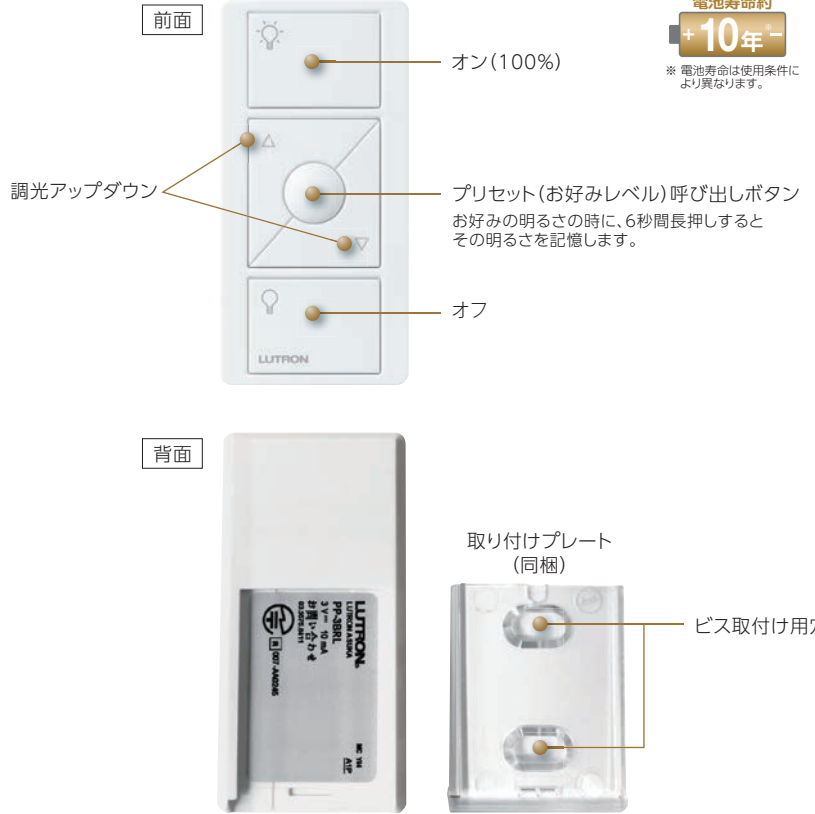

ピコリモコン 機能について

クラロプレート取付用ピコフェイスプレートアダプター

PICO-WBX-ADAPT

W: 45mm H: 104mm D: 4mm

1,750円

● Picoワイヤレスリモコンをクラロプレートに取り付ける際に必要

電池寿命約

+10年

※ 電池寿命は使用条件により異なります。

ピコワイヤレスリモコンは、4つの使い方が可能です。

1 手に持って

使用製品 ● Picoリモコン本体のみ

2 壁面に貼り付け

● Picoリモコン本体のみ
(両面テープ/木ビス取付)

3 壁面にFIX取り付け

● Picoリモコン本体
● フェースプレートアダプター
● クラロフェイスプレート