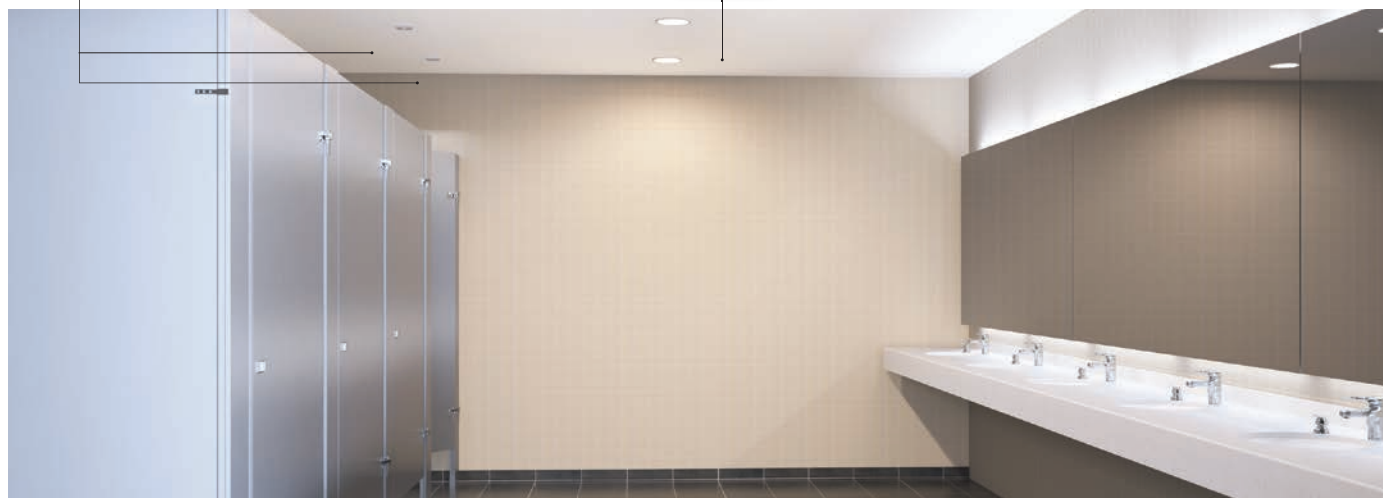

Clear Connect ワイヤレステクノロジー

弊社のワイヤレス製品はすべて、混雑しない無線周波数帯で動作するClear Connect RF テクノロジーを使用しています。混雑や誤作動の心配がなく、極めて信頼性の高いワイヤレス照明システムです。

Clear Connect RF テクノロジー 混雑していない周波数帯で稼働 — きわめて信頼性の高い運用 障害時に強い 315MHz : • ルートロン Connect RF		「他社」の周波数帯 RF テクノロジー 混雑する周波数帯で稼働 — 混信・誤作動の可能性がある 2.4GHz : • 携帯電話 • Wi-Fiネットワーク • Bluetooth搭載機器 • ワイヤレス防犯カメラ 等

- 電波到達距離: 障害物がない場合の見通しで12m、障害物がある場合で7m
- 取り付けに関する注意事項は、P.11を参照ください。

ルートロン XCT™ テクノロジー

- 小さな動作も正しく検知します。
- 照明は自動的にオフに切り替わり、経費を節約します。

ルートロン XCT テクノロジー*	センサーで検知 照明オン	センサーで検知 照明オン
一般的な赤外線センサー	センサーで検知されない 照明オフ	センサーで検知 照明オン

* センサーの位置および設定によって異なります。

使用例：トイレ

トイレなど公共空間では、多くの場合、誰もいないときでも照明はそのまま点灯しています。ワイヤレス人感センサーを使用した自動照明コントロールがあれば、最適な省エネ照明ソリューションになります。

省エネソリューション・ストラテジー

- 在室/不在の検出

潜在的な省エネ率:

15%

**レディオ・パワー・セイバー
天井取付型ワイヤレス人感センサー**

パウパックや調光器/スイッチに、
在室/不在のRF信号を送信します。

パウパック リレーモジュール(天井内設置)

天井に取り付けられたワイヤレス人感センサーからRF信号を受信し、照明をオン/オフします。

Lutron® Clear Connect™
ワイヤレス信号の送信

Lutron® Clear Connect™
ワイヤレス信号の受信