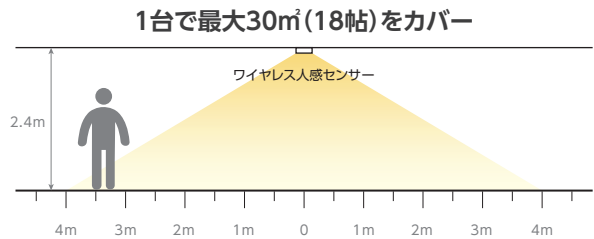

WEB ETP

ワイヤレス照明制御・調光システムのご概念図

- 電池寿命10年
- 施工時間短縮
- 施工費用削減
- リーズナブルな価格設定
- リモコン・センサーの設置場所が自由

ワイヤレス照明制御・調光システムの魅力

電池式だから配線工事が少ない

人感センサー・光センサーおよびピコワイヤレスリモコンが電池式のため、配線工事はパウパックと照明器具のみとなります。これにより施工時間が短縮され、施工費用の低減が見込めます。新規物件はもちろん、既存の改修工事に最適な製品です。

高性能・高感度の人感センサー

ワイヤレス人感センサーの検知領域は広く、1台で半径およそ4mをカバーします。(高さ2.4mに設置時) また、ルートロン独自のXCTテクノロジー搭載で、タイピングのような微小な動作も見逃しません。

ワイヤレスだから自由度が高い

エネルギー・トライパックのワイヤレスセンサーおよびリモコンは、配線に捉われずに自由なレイアウトが可能です。リモコンは壁に取り付けて一般的なスイッチとして、またデスク等に置いて使用することもできます。また、人感センサーは取付後に位置を変更することも可能です。電池寿命は、約10年*を実現しました。