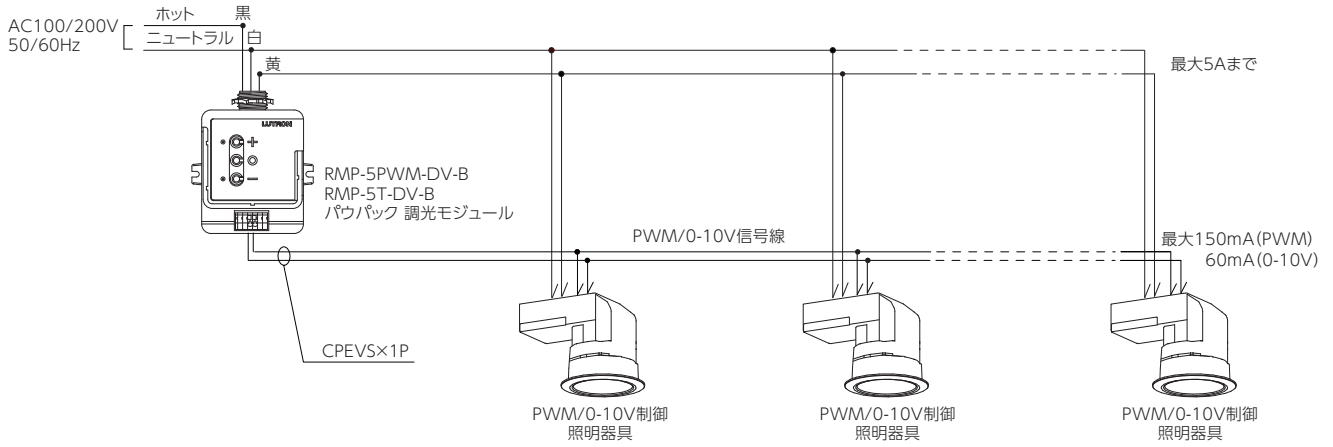

4 卓上で

● Picoリモコン本体
● テーブルトップスタンド

Pico (ピコ) 設置方法

2 の場合

3 の場合

※ 表示価格はすべて希望小売価格(税抜き)です。

センサーの到達範囲を示すグラフ

天井取付型、視野角360° — 到達範囲は、天井の高さによって異なります。

トップビュー

天井取付型センサーの到達範囲を示すグラフ

(部屋の中央に取り付けられたセンサーの場合)

天井の高さ	フロア全体の到達範囲に対する部屋の最大サイズ	フロアでの検知範囲の半径
2.4m	5.5 × 5.5m	4.0m
2.7m	6.1 × 6.1m	4.4m
3.0m	6.7 × 6.7m	4.9m
3.7m*	7.9 × 7.9m	5.8m

* 推奨最大取り付け高さは、3.7mです。

取付図

配線図

■ パウパック PWM/O-10V調光モジュール 配線図

■ パウパック リレーモジュール 配線図

■ パウパック CCOモジュール 配線図

■ マエストロワイヤレスリモート 配線図

※1 配線は最長90mまで。3台以上取り付ける場合、親器を子器と子器の間に記憶することはできません。親器は電源側が負荷側に位置するように配線してください。
 ※2 絶縁抵抗測定(メガテスト)は、調光ユニットを電器から外して行ってください。