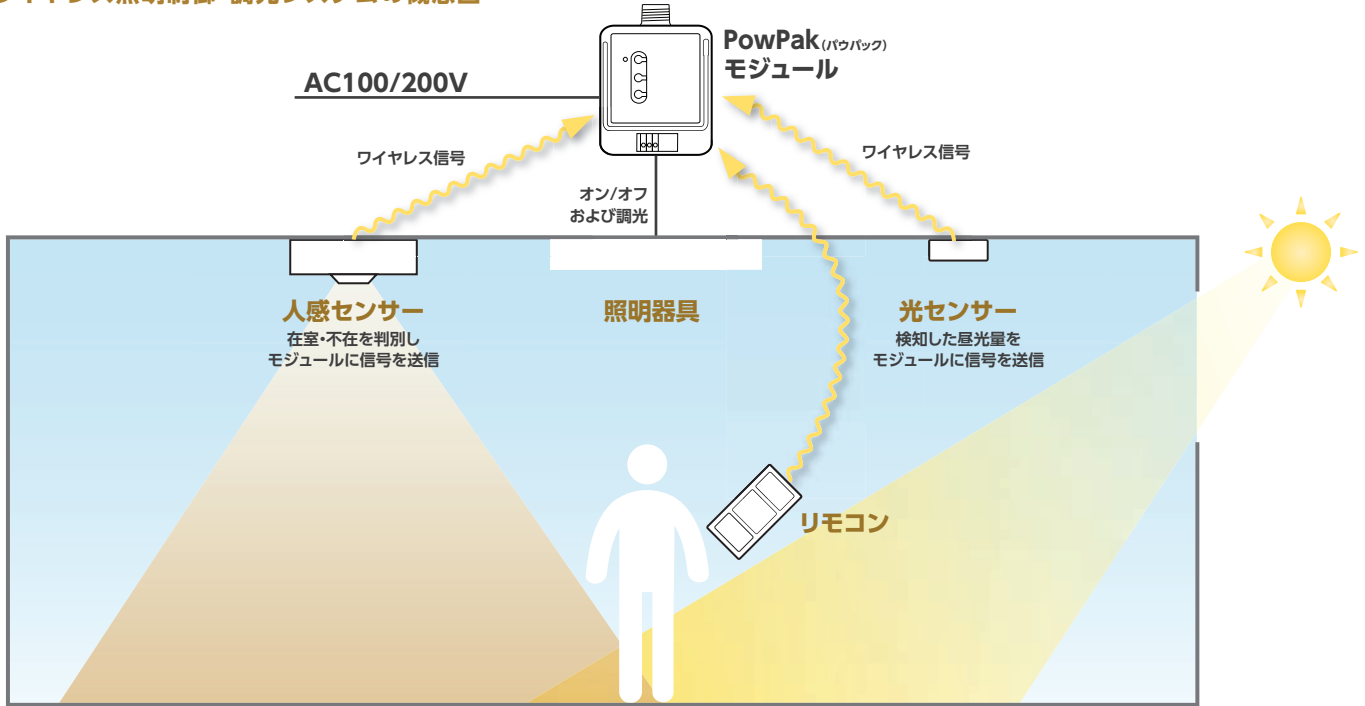

ワイヤレス照明制御・調光システムのご概念図

- 電池寿命10年
- 施工時間短縮
- 施工費用削減
- リーズナブルな価格設定
- リモコン・センサーの設置場所が自由

ワイヤレス照明制御・調光システムの魅力

電池式だから配線工事が少ない

人感センサー・光センサーおよびピコワイヤレスリモコンが電池式のため、配線工事はパウパックと照明器具のみとなります。これにより施工時間が短縮され、施工費用の低減が見込めます。新規物件はもちろん、既存の改修工事に最適な製品です。