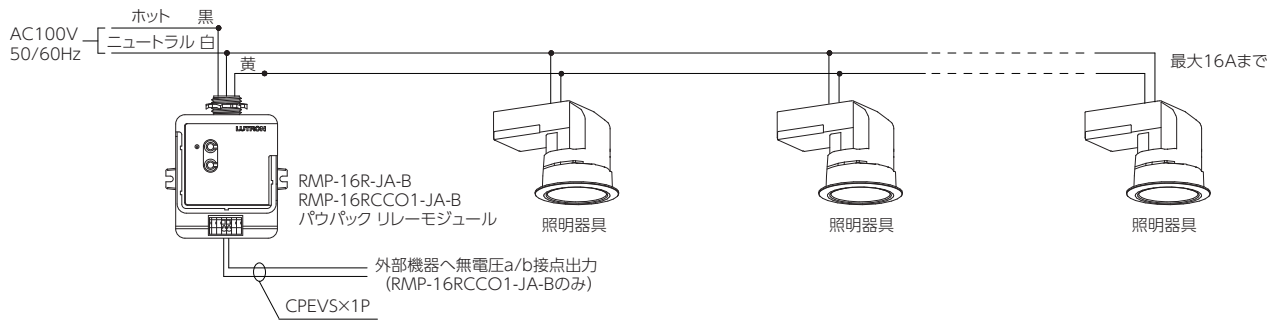

4 卓上で

● Picoリモコン本体
● テーブルトップスタンド

Pico (ピコ) 設置方法

2 の場合

3 の場合

※ 表示価格はすべて希望小売価格(税抜き)です。

センサーの到達範囲を示すグラフ

天井取付型、視野角360° — 到達範囲は、天井の高さによって異なります。

トップビュー

天井取付型センサーの到達範囲を示すグラフ

(部屋の中央に取り付けられたセンサーの場合)

天井の高さ	フロア全体の到達範囲に対する部屋の最大サイズ	フロアでの検知範囲の半径
2.4m	5.5 × 5.5m	4.0m
2.7m	6.1 × 6.1m	4.4m
3.0m	6.7 × 6.7m	4.9m
3.7m*	7.9 × 7.9m	5.8m

* 推奨最大取り付け高さは、3.7mです。

取付図

配線図

■ パウパック PWM/O-10V調光モジュール 配線図

■ パウパック リレーモジュール 配線図

■ パウパック CCOモジュール 配線図

■ マエストロワイヤレスリモート 配線図

※1 配線は最長90mまで。3台以上取り付ける場合、親器を子器と子器の間に記憶することはできません。親器は電源側が負荷側に位置するように配線してください。
 ※2 絶縁抵抗測定(メガテスト)は、調光ユニットを電器から外して行ってください。