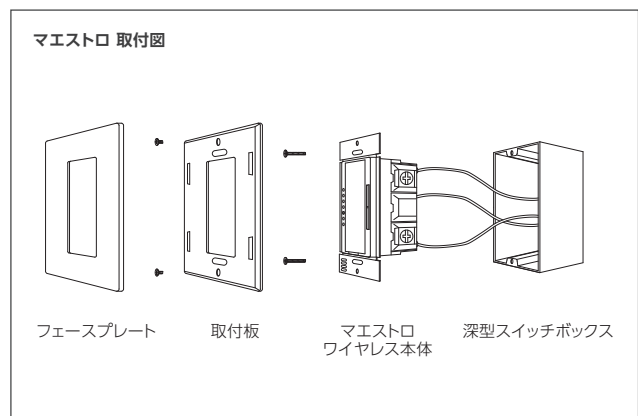

4 卓上で

● Picoリモコン本体
● テーブルトップスタンド

Pico (ピコ) 設置方法

2 の場合

3 の場合

※ 表示価格はすべて希望小売価格(税抜き)です。

センサーの到達範囲を示すグラフ

天井取付型、視野角360° — 到達範囲は、天井の高さによって異なります。

トップビュー

天井取付型センサーの到達範囲を示すグラフ

(部屋の中央に取り付けられたセンサーの場合)

天井の高さ	フロア全体の到達範囲に対する部屋の最大サイズ	フロアでの検知範囲の半径
2.4m	5.5 × 5.5m	4.0m
2.7m	6.1 × 6.1m	4.4m
3.0m	6.7 × 6.7m	4.9m
3.7m*	7.9 × 7.9m	5.8m

* 推奨最大取り付け高さは、3.7mです。

取付図

配線図

■ パウパック PWM/O-10V調光モジュール 配線図

■ パウパック リレーモジュール 配線図

■ パウパック CCOモジュール 配線図

■ マエストロワイヤレスリモート 配線図

※1 配線は最長90mまで。3台以上取り付ける場合、親器を子器と子器の間に記憶することはできません。親器は電源側が負荷側に位置するように配線してください。
 ※2 絶縁抵抗測定(メガテスト)は、調光ユニットを電器から外して行ってください。