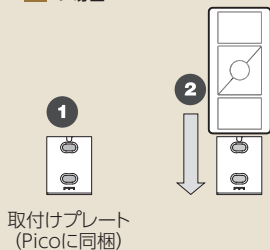

ピコリモコン 機能について

クラロプレート取付用ピコフェイスプレートアダプター

PICO-WBX-ADAPT

W: 45mm H: 104mm D: 4mm

1,750円

● Picoワイヤレスリモコンをクラロプレートに取り付ける際に必要

電池寿命約

+10年

※ 電池寿命は使用条件により異なります。

ピコワイヤレスリモコンは、4つの使い方が可能です。

1 手に持って

使用製品 ● Picoリモコン本体のみ

2 壁面に貼り付け

● Picoリモコン本体のみ
(両面テープ/木ビス取付)

3 壁面にFIX取り付け

● Picoリモコン本体
● フェースプレートアダプター
● クラロフェイスプレート

4 卓上で

● Picoリモコン本体
● テーブルトップスタンド

Pico (ピコ) 設置方法

2 の場合

3 の場合

※ 表示価格はすべて希望小売価格(税抜き)です。

センサーの到達範囲を示すグラフ

天井取付型、視野角360° — 到達範囲は、天井の高さによって異なります。

トップビュー

天井取付型センサーの到達範囲を示すグラフ

(部屋の中央に取り付けられたセンサーの場合)

天井の高さ	フロア全体の到達範囲に対する部屋の最大サイズ	フロアでの検知範囲の半径
2.4m	5.5 × 5.5m	4.0m
2.7m	6.1 × 6.1m	4.4m
3.0m	6.7 × 6.7m	4.9m
3.7m*	7.9 × 7.9m	5.8m

* 推奨最大取り付け高さは、3.7mです。

取付図

配線図