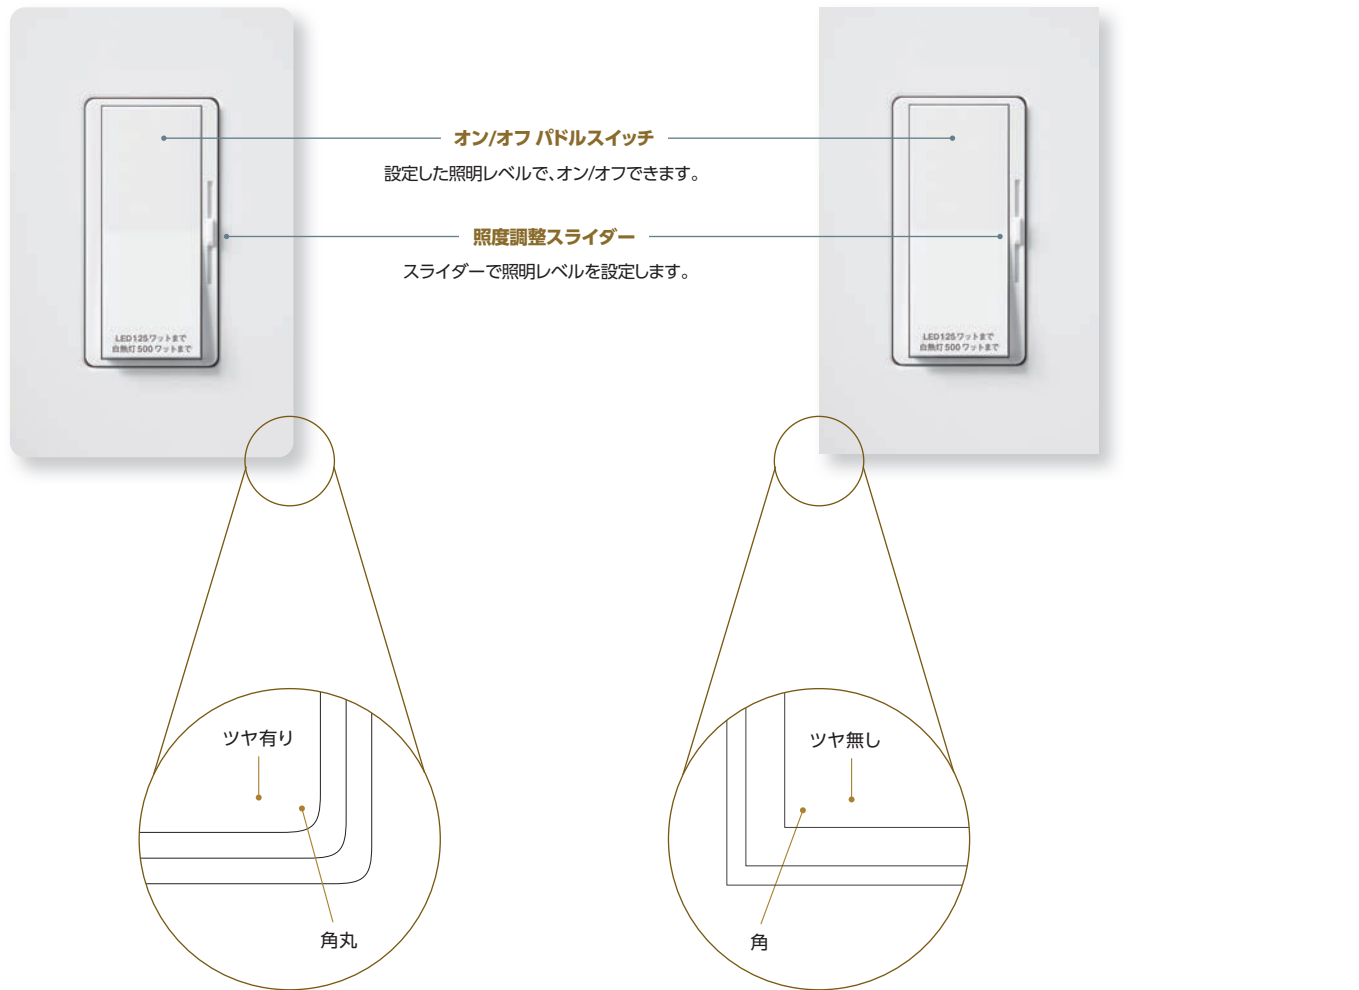

大型パドルスイッチが使いやすい、洗練されたスタイルの調光器

- オン/オフ用大型パドルスイッチと照度調整用の小型スライダーを組み合わせたシンプルな調光器です。
- 3路スイッチと組み合わせて使用可能です。
- RFI(電波障害)フィルターを内蔵、他の電気製品への雑音を軽減します。

DIVA

グロス仕上げ(ツヤ有)

洗練されたシンプルなフォルムに光沢感が映える、
使い易い3タイプ

マット仕上げ(ツヤ無)

マットな質感が室内をシックに彩る、グラフィックアイとの
コーディネートが可能な3タイプ