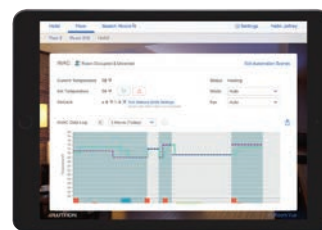

※ ドア開閉検知(他社製)が必要となります。

施設管理者向けmyRoom Vueの画面例

トップページ

フロアプラン

客室内システムステータス

人感センサー

- 天井取付(ワイヤレス)
- 天井取付(有線)
- ドアコンタクト(他社製)

照明制御モジュール/調光器

- On/OFF(1A×4)
- 位相制御調光(正/逆)(1A×4)
- DALI(2リンク)
- PWM

施設管理者用 myRoom Vue (ソフトウェア)

施設管理者用 myRoom Vue (ソフトウェア)

myRoom plus — 機能一覧

機能

		myRoom plus
省エネモード	在室/不在時	✓
	空室/満室時	✓
ウェルカムモード	ゲスト入室時、ウェルカムシーン呼出作動	✓ ¹
	チェックイン後最初の入室時のみ (グランド・ウェルカムシーン呼出)	✓
プライバシーモード (Do Not Disturb)/	プライバシー・コリドーピココントローラ	✓
サービスモード (Make Up Room)	廊下用プレート(他社製)	✓
他システムとの統合	ホテル管理システム(PMS)との統合によるゲストのチェックイン、プライバシー/サービス情報の活用(OPERA)	✓
	BACnet/IP対応のビル管理システム(BMS)との統合による照明、カーテン、室温制御	✓
	ドアロックシステムとの統合による省エネ化	✓
	コンシェルジュ・AV機器システムとの統合	✓
	客室内タブレットシステムとの統合	✓