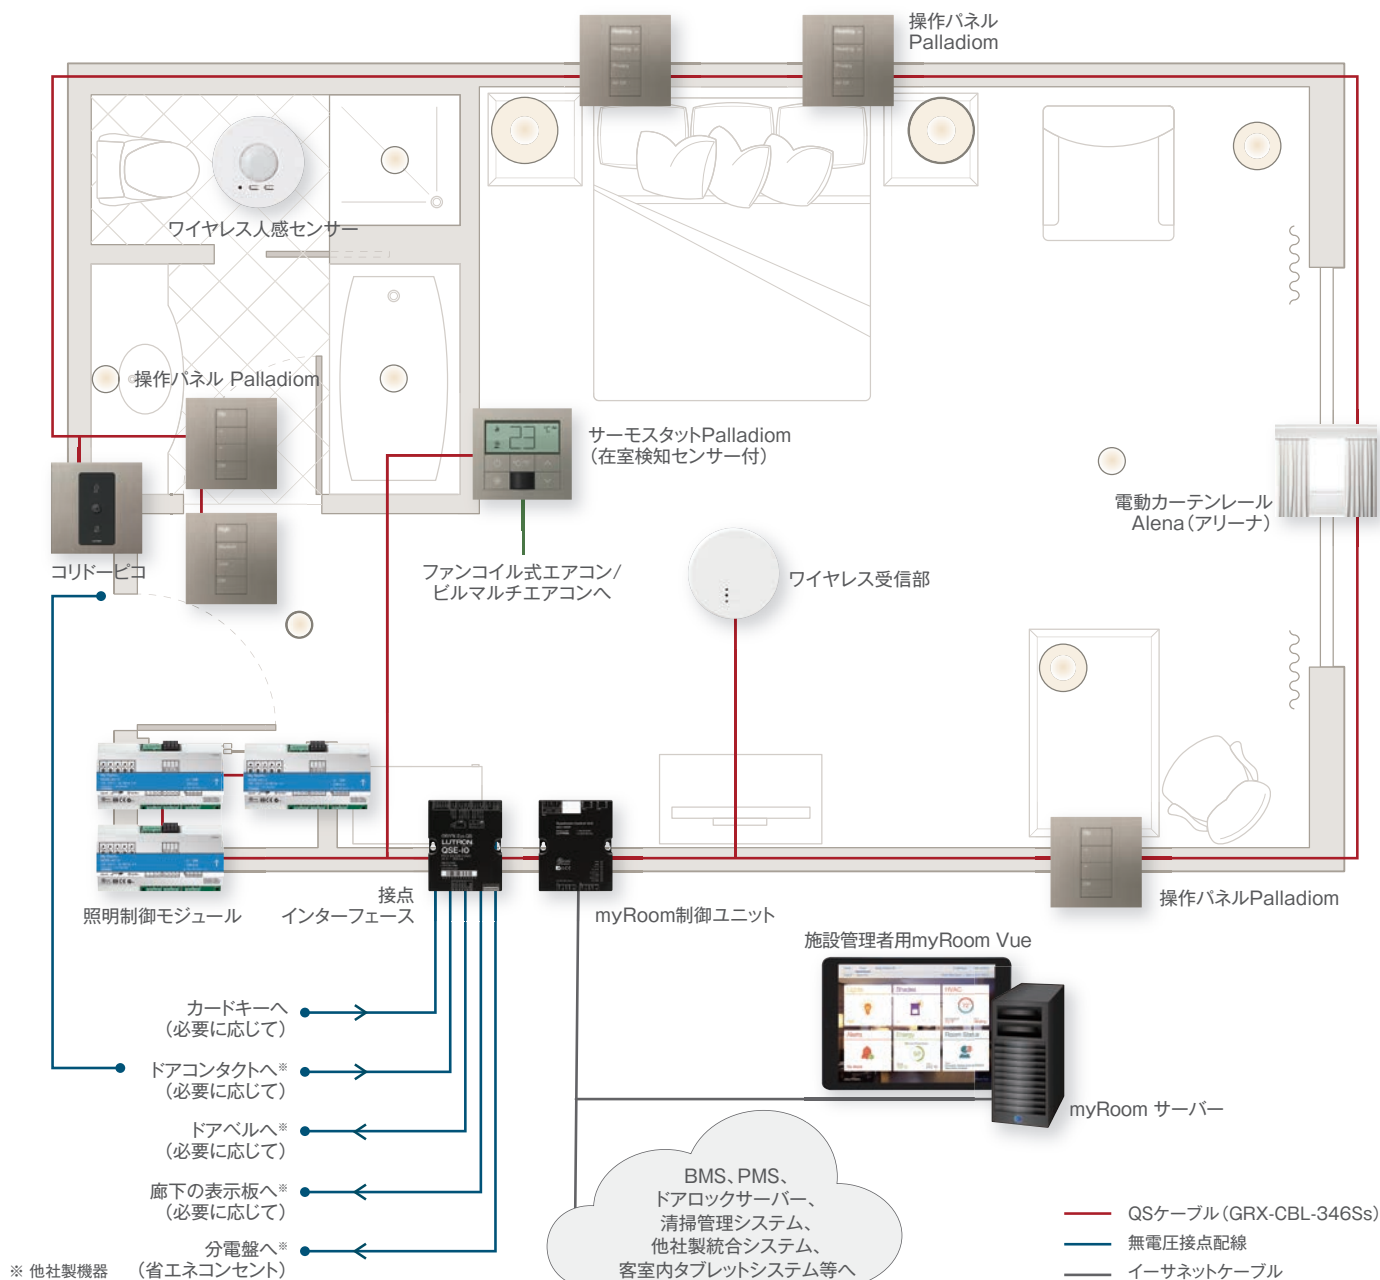

サーモスタット

Palladiom Series (パラディウムシリーズ)

インターフェース

他社製キーパッド用 接点入力インターフェース

- 無電圧接点入力8点

ルートロン製 カーテン/シェード

電動カーテンレール Alena(アリーナ)

ロールスクリーン(Sivoia QS)

カーベ垂直ドレープリー (Sivoia QS)

myRoom plus — システム例

照明、空調、カーテンを一元管理

システム基本コンポーネント

myRoom制御ユニット

- ゲストルーム コントロールユニット
- ホテル管理システム (PMS)
- ビル管理システム (BMS)
- ドアロックシステム
- 他社製統合管理システム
- 清掃管理システム
- コンシェルジュシステム

インテグレーション用インターフェース

- 無電圧接続点

ワイヤレス受信部 (天井取付型)

- QSセンサーモジュール (QSM)
- 人感センサー、ピコリモコンの受信部

チェックイン前後、在室/不在時の動作の例

	チェックイン前		チェックイン後		
	空室時	チェックイン後 初回入室時	在室時		不在時
			2回目以降の 入室時(日中)	2回目以降の 入室時(夜間)	
照明	OFF	(日中・夜間ともに) ブランド・ ウェルカムモード	日中ウェルカム モード*	夜間ウェルカム モード*	消灯モード/ 休止モード
省エネコンセント (他社機器へ接点出力)	OFF	ON	ON	ON	OFF
エアコン	超省エネモード (ホテル指定の 省エネ室温に シフト)	お客様モード (ゲストが 温度設定)	お客様モード (ゲストが 温度設定)	お客様モード (ゲストが 温度設定)	省エネモード (ゲスト設定の 温度から数℃変更し、 自動省エネ)
カーテン/シェード	閉	日中: 開 夜間: 閉	動作なし	閉	動作なし

※ ドア開閉検知(他社製)が必要となります。

施設管理者向けmyRoom Vueの画面例

トップページ

フロアプラン

客室内システムステータス

人感センサー

- 天井取付(ワイヤレス)
- 天井取付(有線)
- ドアコンタクト(他社製)

照明制御モジュール/調光器