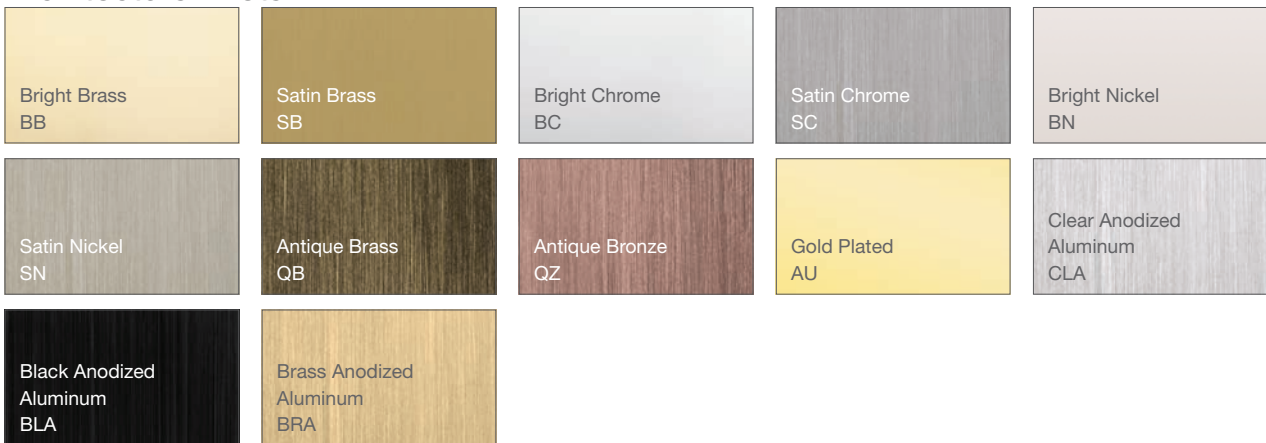

トグルスイッチやその他のオリジナルスイッチの製作も可能です。弊社販売店にて対応いたします。

seeTouch® Keypads (シータッチシリーズ)

Architectural Matte

Architectural Metal

Pico Wireless ワイヤレスシリーズ (315MHz、配線不要)

Glass

Matte

実績