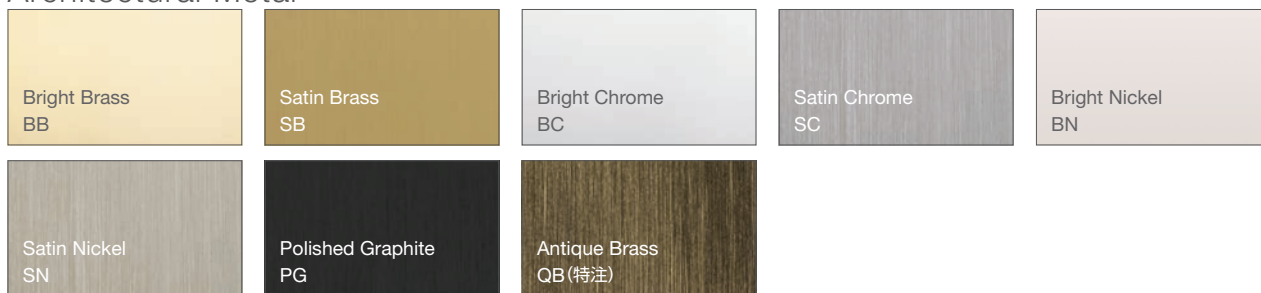

² 調光パネル (CCP) が必要となります。

myRoom — カラーと仕上げ

Palladiom Keypads, Thermostat (パラディウムシリーズ)

Architectural Matte

Glass

Architectural Metal

注: 地域によってお取り扱いできない製品もございます。また製品によってはお取り扱いのない色がございます。myRoomシステムの詳細については、ルートロン販売店にお問い合わせください。