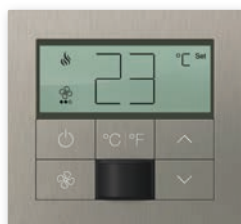

サーモスタット

Palladiom Series (パラディウムシリーズ)

インターフェース

他社製キーパッド用 接点入力インターフェース

- 無電圧接点入力8点