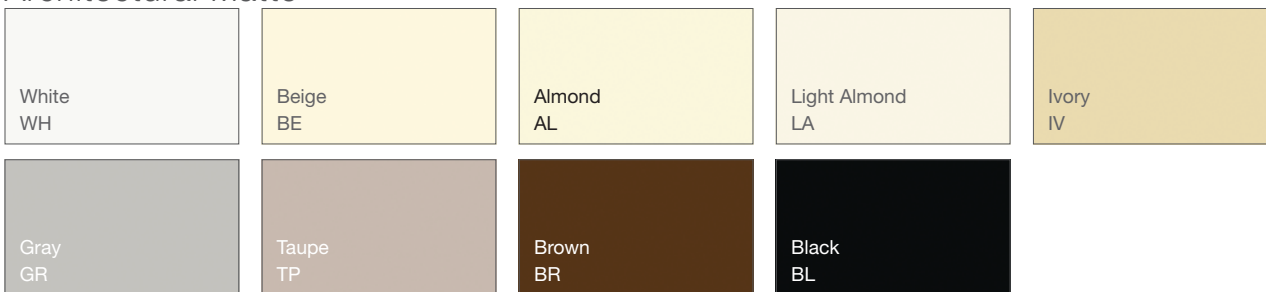

Architectural Matte