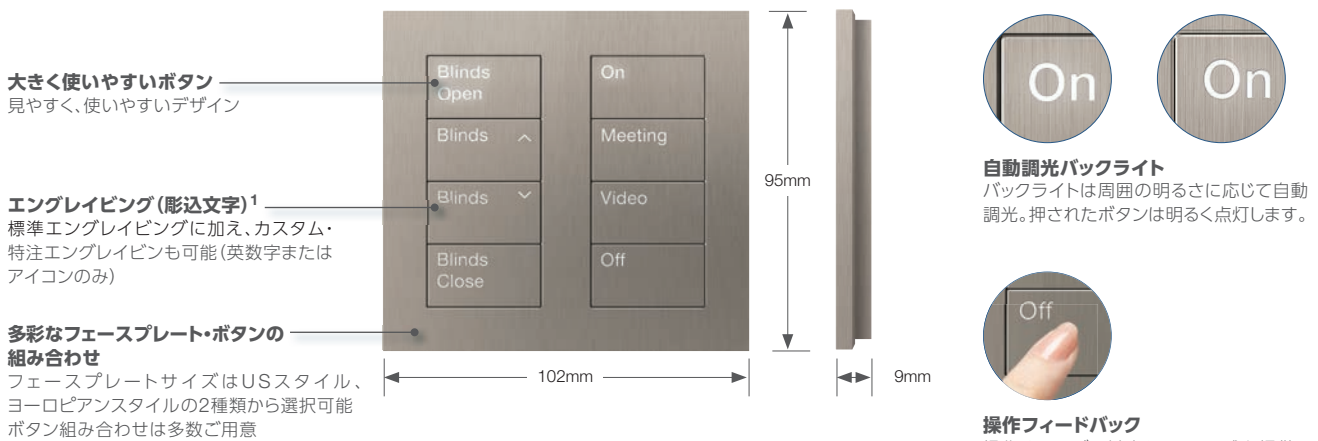

1 エングレイビング(彫込文字)は注文時に必須になります。文字・アイコン無しでの製作は承っておりません。

YouTube
myRoom plus

ホテルにとってのメリット

高い拡張性と省エネ性能で、施設運営者に高いバリューをお届けすると同時に、ゲストの方々にもご満足いただけます。

オール・イン・ワン型システム

- 照明、エアコン、カーテン開閉の制御をシームレスに一元管理。
- ルートロンは客室だけでなく、ロビーやレストラン(クワンタムやクラフィックアイシリーズ)、バックオフィスエリア(エナジー・トライパック・シリーズ)に至るまで最適な製品を揃えております。