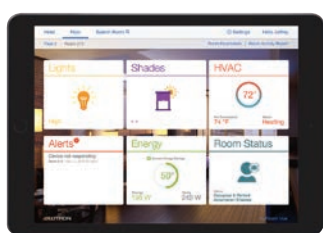

- 無電圧接続点

ワイヤレス受信部 (天井取付型)

- QSセンサーモジュール (QSM)
- 人感センサー、ピコリモコンの受信部

チェックイン前後、在室/不在時の動作の例

	チェックイン前		チェックイン後		
	空室時	チェックイン後 初回入室時	在室時		不在時
			2回目以降の 入室時(日中)	2回目以降の 入室時(夜間)	
照明	OFF	(日中・夜間ともに) ブランド・ ウェルカムモード	日中ウェルカム モード*	夜間ウェルカム モード*	消灯モード/ 休止モード
省エネコンセント (他社機器へ接点出力)	OFF	ON	ON	ON	OFF
エアコン	超省エネモード (ホテル指定の 省エネ室温に シフト)	お客様モード (ゲストが 温度設定)	お客様モード (ゲストが 温度設定)	お客様モード (ゲストが 温度設定)	省エネモード (ゲスト設定の 温度から数℃変更し、 自動省エネ)
カーテン/シェード	閉	日中: 開 夜間: 閉	動作なし	閉	動作なし

※ ドア開閉検知(他社製)が必要となります。

施設管理者向けmyRoom Vueの画面例

トップページ

フロアプラン

客室内システムステータス

人感センサー

- 天井取付(ワイヤレス)
- 天井取付(有線)
- ドアコンタクト(他社製)

照明制御モジュール/調光器

- On/OFF(1A×4)
- 位相制御調光(正/逆)(1A×4)
- DALI(2リンク)
- PWM

施設管理者用 myRoom Vue (ソフトウェア)

施設管理者用 myRoom Vue (ソフトウェア)

myRoom plus — 機能一覧

機能

		myRoom plus
省エネモード	在室/不在時	✓
	空室/満室時	✓
ウェルカムモード	ゲスト入室時、ウェルカムシーン呼出作動	✓ ¹
	チェックイン後最初の入室時のみ (グランド・ウェルカムシーン呼出)	✓
プライバシーモード (Do Not Disturb)/	プライバシー・コリドーピココントローラ	✓
サービスモード (Make Up Room)	廊下用プレート(他社製)	✓
他システムとの統合	ホテル管理システム(PMS)との統合によるゲストのチェックイン、プライバシー/サービス情報の活用(OPERA)	✓
	BACnet/IP対応のビル管理システム(BMS)との統合による照明、カーテン、室温制御	✓
	ドアロックシステムとの統合による省エネ化	✓
	コンシェルジュ・AV機器システムとの統合	✓
	客室内タブレットシステムとの統合	✓