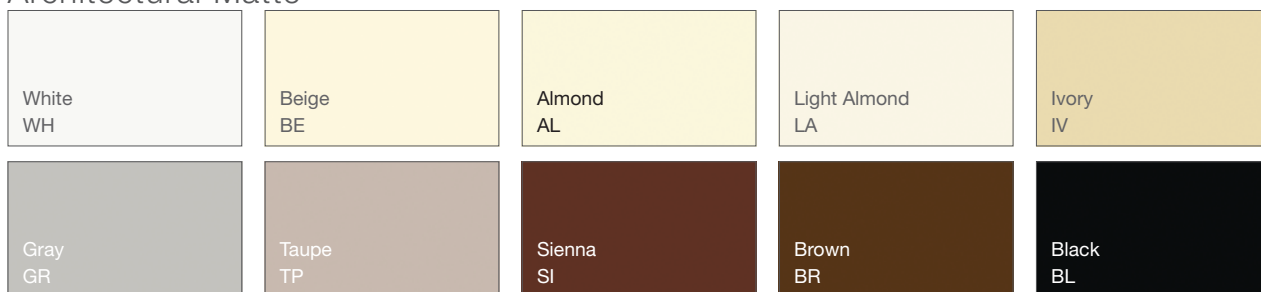

² 調光パネル (CCP) が必要となります。

myRoom — カラーと仕上げ

Palladiom Keypads, Thermostat (パラディウムシリーズ)

Architectural Matte

Glass

Architectural Metal

注: 地域によってお取り扱いできない製品もございます。また製品によってはお取り扱いのない色がございます。myRoomシステムの詳細については、ルートロン販売店にお問い合わせください。