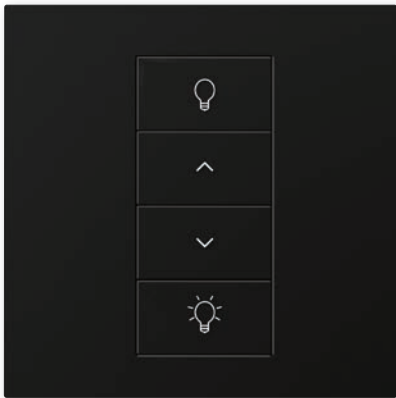

myRoomのメリット

ゲストにとってのメリット

快適で居心地の良い環境をつくり、第2の我が家にいるような感覚を提供します。

直感的でスタイリッシュ

- 新しいPalladiom_{mm}/パラディウムキーパッドは、大型ボタンで直感的に操作できます。
- バックライトは、周囲の明るさに合わせて自動的に調節されるので、ゲストへの視認性を保ちながら眩しさを軽減します。
- ホテル独自デザインのスイッチやナイトパネルにも対応します。(無電圧接点入力インターフェースをご用意)

Palladiom/パラディウムシリーズ キーパッド

ブラック(アーキテクチュラルマット)