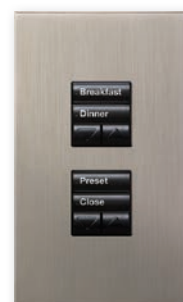

キーパッド

Palladiom Series
(パラディウムシリーズ)

Privacy Pico
(プライバシーピコ/有線)
MUR、DND

Corridor Pico
(コリドーピコ/有線)
ベルボタン、MUR、DND表示
※ ドアの外側に設置

seeTouch
(シータッチシリーズ)

Pico Wireless
(ピコワイヤレスリモコン)

Pedestal
(テーブルトップスタンド)

Claro Plate
(クラロプレート)